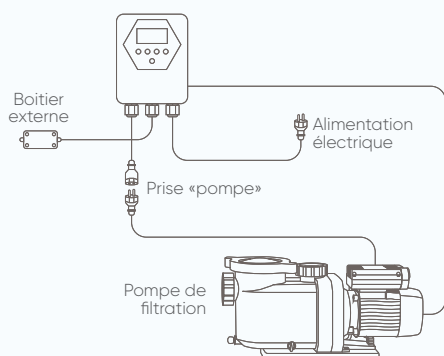

COFFRET RÉGULATEUR DE VITESSE

Régulez facilement la vitesse de la pompe à vitesse fixe de votre piscine en fonction de vos besoins, pour une filtration plus efficace et plus économe.

INSTALLATION FACILE

+ produits

Économies :

- Baisse des dépenses d'énergie jusqu'à 63%*.
- Optimise la durée de vie de votre pompe.
- Rentabilisé à partir de 24 mois.

Confort :

- Diminution sonore de votre pompe jusqu'à 30%*.
- Écran tactile et intuitif.
- Contact auxiliaire prévu pour la réalisation d'asservissements (exemple: traitement automatique de l'eau).

Respect de l'environnement :

- Une vitesse de passage lente dans le filtre réduit la consommation d'énergie et améliore la qualité de filtration.
- Contribue à la diminution des gaz à effet de serre.

À SAVOIR

Adaptable sur la majorité des pompes** du marché

ET AUSSI

3 modes : Silence / Eco / Boost

Paramétrable : heures pleines / heures creuses

Affichage clair de l'énergie consommée

* selon les conditions d'utilisation, comparativement au fonctionnement standard d'une pompe sans régulateur. Données certifiées TÜV Rheinland.

** pompes monophasées exclusivement.

cf-poolproducts.com

Dreams, health & care with water = Concilier rêves, santé et soin grâce à l'eau

Trust the pool experts = Faites confiance aux experts de la piscine

DEL SAS au capital de 2 300 000 € - RCS 303355671 Rennes - ZA La Croix Rouge - 35530 Brécé - FRANCE • Imprimé par : Micro Lynx - 35000 Rennes • Document non contractuel • © DEL SAS • 01/24 Ne pas jeter sur la voie publique • A-DBRO11405

POUR + D'INFOS, DEMANDEZ CONSEIL À VOTRE PISCINISTE

une marque