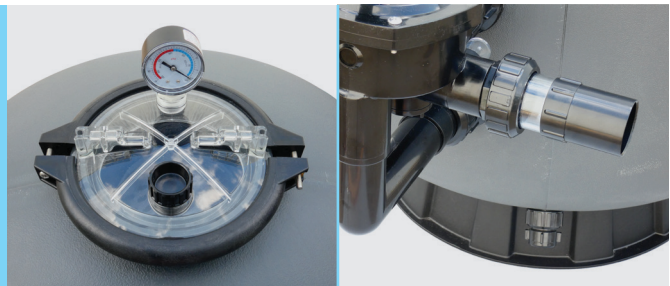

# FILTRE À SABLE CF TOP/SIDE

### Pratique :

- Existe en versions Top et Side pour répondre à tous les besoins.
- Tube transparent sur la sortie égout (version Side) et voyant de turbidité (version Top).
- Couvercle transparent sur la version Side.
- Fourni avec un cache-diffuseur pour le remplissage de la charge filtrante (version Side).

## À SAVOIR

Pression de service maximale : 2 bars

ET AUSSI

Débits maximum CF Top : 5, 10 et 14 m<sup>3</sup>/h

Débits maximum CF Side : 10,8 et 15,3 m<sup>3</sup>/h

[cf-poolproducts.com](http://cf-poolproducts.com)